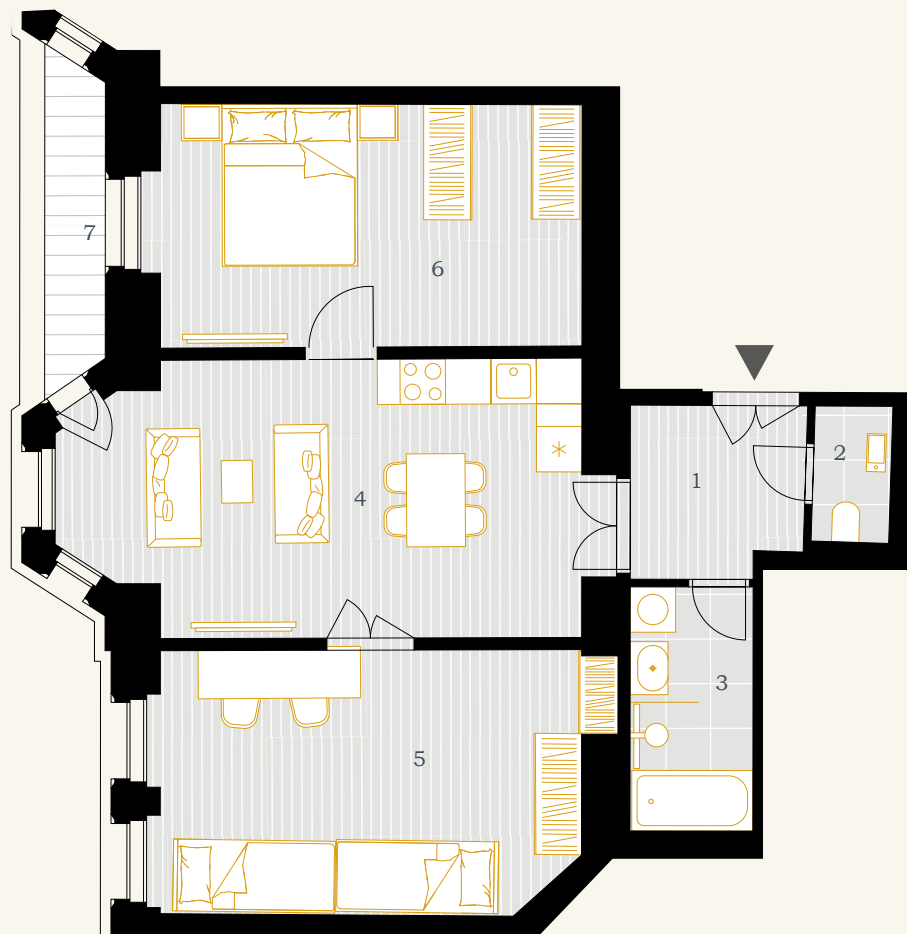

BYT 2.4

3+KK

80,41 m²

2.NP

Poznámka: Plochy jednotlivých místností jsou pouze orientační. Vyobrazený nábytek a kuchyňská linka ani spotřebiče nejsou součástí bytu. Zobrazené formátování povrchu podlah je pouze grafický symbol.

REZIDENCE  NORSKÁ

1	zádveři	5,34 m ²
2	WC	1,78 m ²
3	kupelna	5,23 m ²
4	obývací pokoj + kk	24,47 m ²
5	pokoj	20,23 m ²
6	pokoj	18,20 m ²
UŽITNÁ PLOCHA JEDNOTKY		75,25 m²
PODLAHOVÁ PLOCHA JEDNOTKY		80,41 m²
7	balkon	3,63 m ²
sklep č. 5.1		1,83 m ²