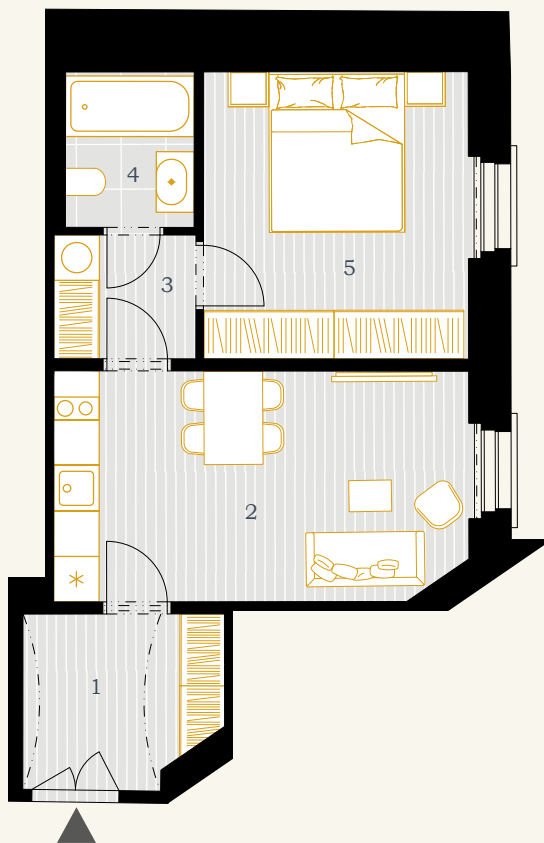

# BYT 4.6

2+KK

44,69 m<sup>2</sup>

4.NP

Poznámka: Plochy jednotlivých místností jsou pouze orientační. Vyobrazený nábytek a kuchyňská linka ani spotřebiče nejsou součástí bytu. Zobrazené formátování povrchu podlah je pouze grafický symbol.

## REZIDENCE NORSKÁ

|                                  |                  |                            |
|----------------------------------|------------------|----------------------------|
| 1                                | zádveří          | 5,87 m <sup>2</sup>        |
| 2                                | obývací pokoj+kk | 16,74 m <sup>2</sup>       |
| 3                                | chodba           | 3,15 m <sup>2</sup>        |
| 4                                | koupelna         | 3,47 m <sup>2</sup>        |
| 5                                | pokoj            | 13,42 m <sup>2</sup>       |
| <b>UŽITNÁ PLOCHA JEDNOTKY</b>    |                  | <b>42,64 m<sup>2</sup></b> |
| <b>PODLAHOVÁ PLOCHA JEDNOTKY</b> |                  | <b>44,69 m<sup>2</sup></b> |