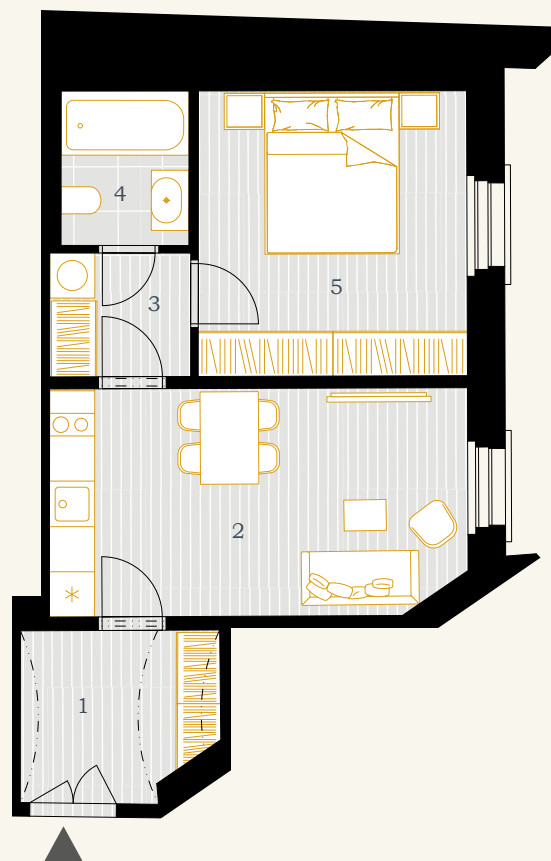

BYT 5.6

2+KK

44,79 m²

5.NP

Poznámka: Plochy jednotlivých místností jsou pouze orientační. Vyobrazený nábytek a kuchyňská linka ani spotřebiče nejsou součástí bytu. Zobrazené formátování povrchu podlah je pouze grafický symbol.

REZIDENCE NORSKÁ

1	zádveří	5,79 m ²
2	obývací pokoj+kk	16,71 m ²
3	chodba	3,16 m ²
4	koupelna	3,47 m ²
5	pokoj	13,54 m ²
UŽITNÁ PLOCHA JEDNOTKY		42,68 m²
PODLAHOVÁ PLOCHA JEDNOTKY		44,79 m²

WWW.REZIDENCENORSKA.CZ