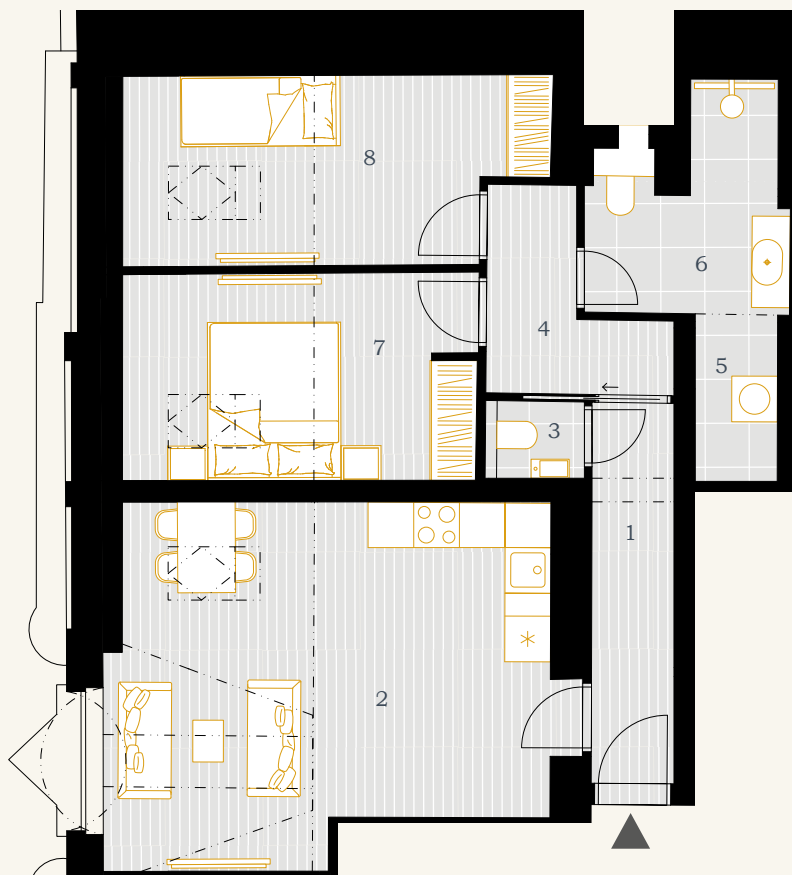

BYT 6.4

3+KK

78,37 m²

6.NP

 REZIDENCE  NORSKÁ

1	chodba	5,55 m ²
2	obývací pokoj + kk	26,38 m ²
3	WC	1,23 m ²
4	chodba	4,77 m ²
5	komora	2,37 m ²
6	koupelna	6,44 m ²
7	pokoj	12,62 m ²
8	pokoj	12,99 m ²
UŽITNÁ PLOCHA JEDNOTKY		72,35 m²
PODLAHOVÁ PLOCHA JEDNOTKY		78,37 m²
sklep č. 5.15		1,84 m ²

 0  5m

Poznámka: Plochy jednotlivých místností jsou pouze orientační. Vyobrazený nábytek a kuchyňská linka ani spotřebiče nejsou součástí bytu. Zobrazené formátování povrchu podlah je pouze grafický symbol.