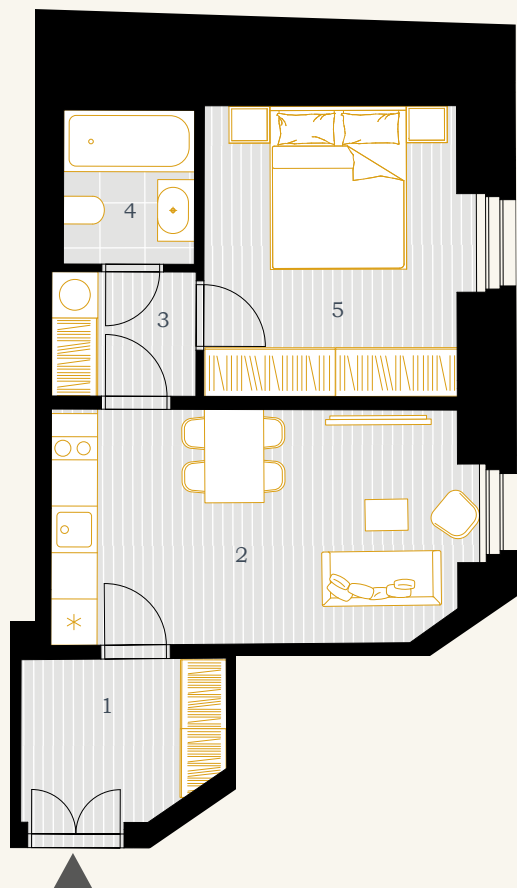

# BYT 1.2

2+KK

43,54 m<sup>2</sup>

1.NP

Poznámka: Plochy jednotlivých místností jsou pouze orientační. Vyobrazený nábytek a kuchyňská linka ani spotřebiče nejsou součástí bytu. Zobrazené formátování povrchu podlah je pouze grafický symbol.

## REZIDENCE NORSKÁ

1	zádveří	5,64 m <sup>2</sup>
2	obývací pokoj+kk	16,42 m <sup>2</sup>
3	chodba	3,11 m <sup>2</sup>
4	koupelna	3,47 m <sup>2</sup>
5	pokoj	12,72 m <sup>2</sup>
<b>UŽITNÁ PLOCHA JEDNOTKY</b>		<b>41,36 m<sup>2</sup></b>
<b>PODLAHOVÁ PLOCHA JEDNOTKY</b>		<b>43,54 m<sup>2</sup></b>