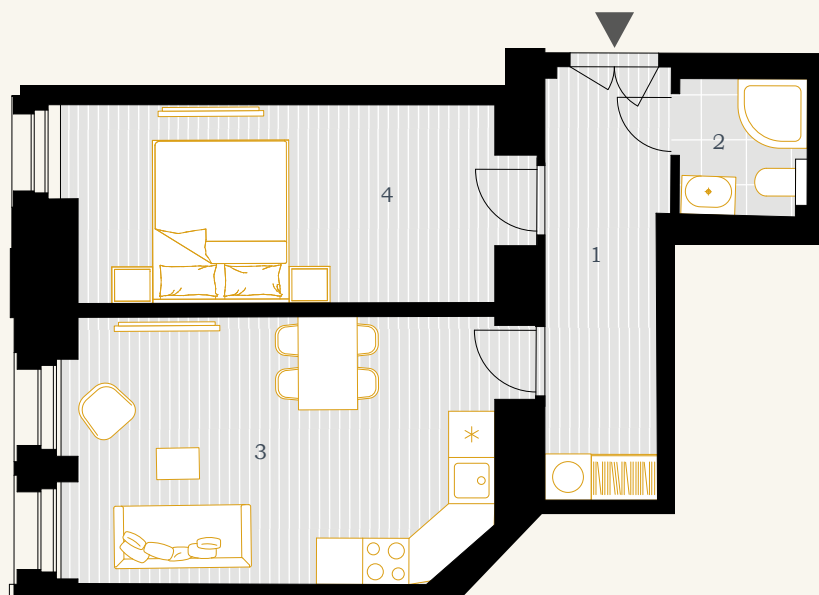

BYT 1.3

2+KK

49,56 m²

1.NP

0 5m

Poznámka: Plochy jednotlivých místností jsou pouze orientační. Vyobrazený nábytek a kuchyňská linka ani spotřebiče nejsou součástí bytu. Zobrazené formátování povrchu podlah je pouze grafický symbol.

REZIDENCE NORSKÁ

1	chodba	8,75 m ²
2	koupelna	2,83 m ²
3	obývací pokoj	19,49 m ²
4	pokoj	14,84 m ²
UŽITNÁ PLOCHA JEDNOTKY		45,92 m²
PODLAHOVÁ PLOCHA JEDNOTKY		49,56 m²

WWW.REZIDENCENORSKA.CZ