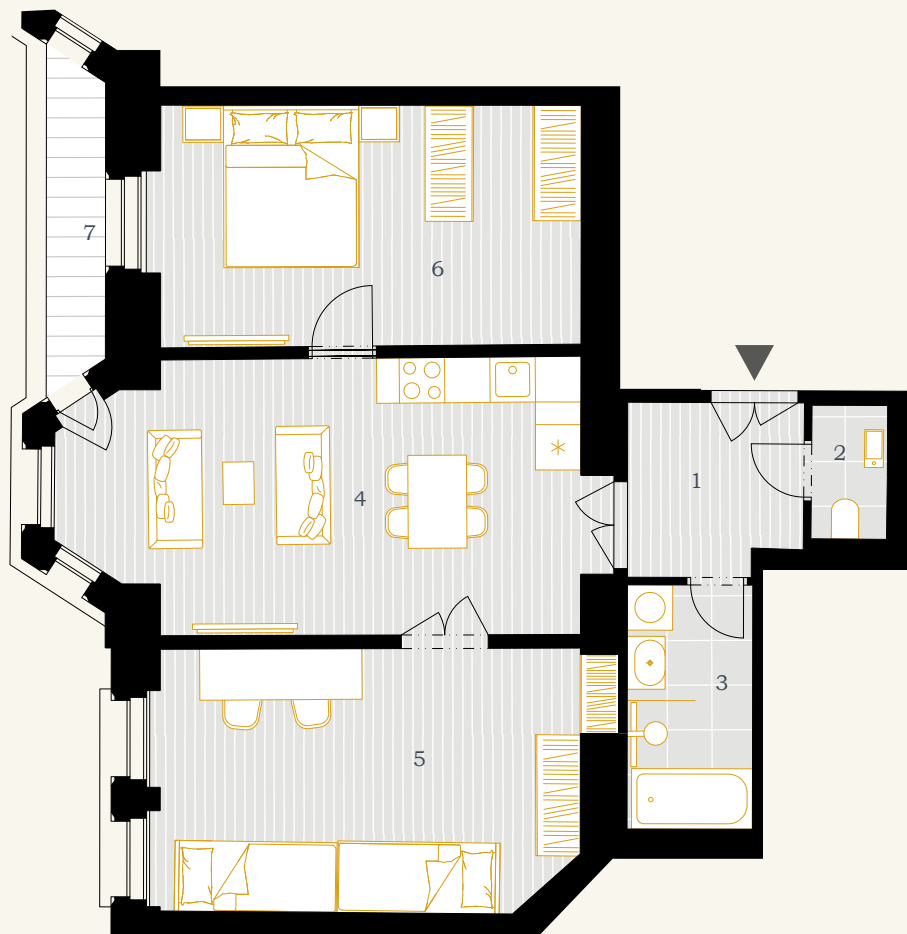

BYT 3.4

3+KK

80,18 m²

3.NP

Poznámka: Plochy jednotlivých místností jsou pouze orientační. Vyobrazený nábytek a kuchyňská linka ani spotřebiče nejsou součástí bytu. Zobrazené formátování povrchu podlah je pouze grafický symbol.

REZIDENCE  NORSKÁ

1	zádveři	5,34 m ²
2	WC	1,75 m ²
3	koupelna	5,36 m ²
4	obývací pokoj + kk	24,32 m ²
5	pokoj	20,17 m ²
6	pokoj	18,9 m ²
UŽITNÁ PLOCHA JEDNOTKY		75,03 m²
PODLAHOVÁ PLOCHA JEDNOTKY		80,18 m²
7	balkon	3,35 m ²
sklep č. 5.6		2,01 m ²