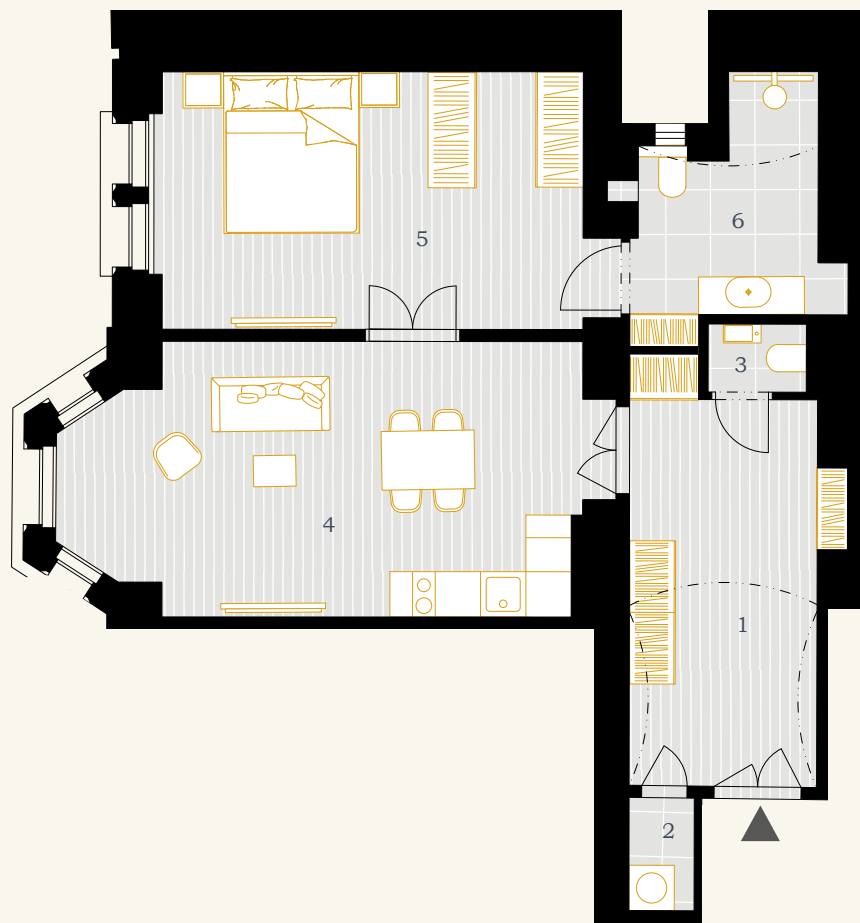

BYT 3.5

2+KK

72,20 m²

3.NP

REZIDENCE NORSKÁ

1	chodba	13,91 m ²
2	komora	1,39 m ²
3	WC	1,24 m ²
4	obývací pokoj+kk	23,91 m ²
5	pokoj	19,92 m ²
6	koupelna	7,10 m ²
UŽITNÁ PLOCHA JEDNOTKY		67,46 m²
PODLAHOVÁ PLOCHA JEDNOTKY		72,20 m²

0 5m

Poznámka: Plochy jednotlivých místností jsou pouze orientační. Vyobrazený nábytek a kuchyňská linka ani spotřebiče nejsou součástí bytu. Zobrazené formátování povrchu podlah je pouze grafický symbol.