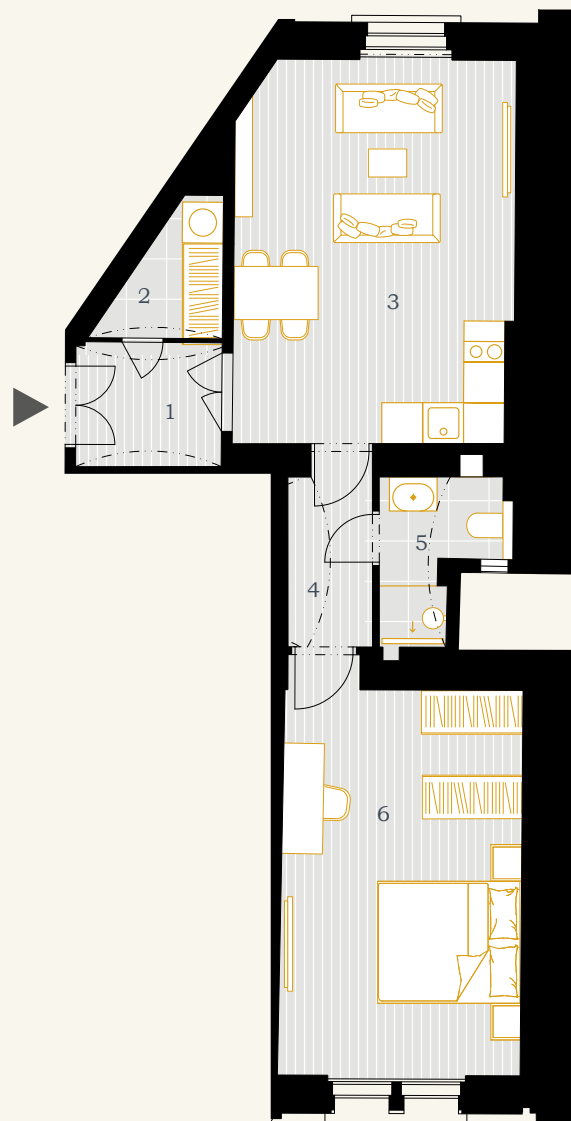

BYT 4.1

2+KK

60,92 m²

4.NP

0 5m

Poznámka: Plochy jednotlivých místností jsou pouze orientační. Vyobrazený nábytek a kuchyňská linka ani spotřebiče nejsou součástí bytu. Zobrazené formátování povrchu podlah je pouze grafický symbol.

REZIDENCE NORSKÁ

1	zádveř	3,90 m ²
2	komora	2,71 m ²
3	obývací pokoj+kk	23,10 m ²
4	chodba	3,52 m ²
5	koupelna	3,61 m ²
6	pokoj	20,62 m ²
UŽITNÁ PLOCHA JEDNOTKY		57,46 m²
PODLAHOVÁ PLOCHA JEDNOTKY		60,92 m²