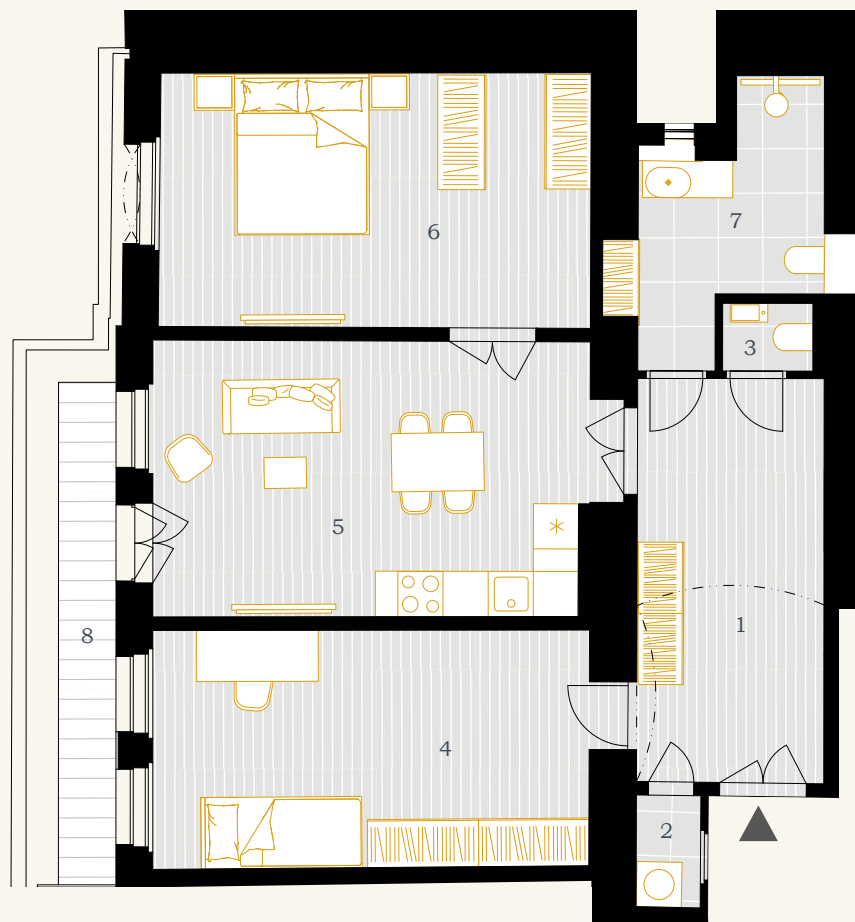

BYT 5.5

3+KK

91,89 m²

5.NP

Poznámka: Plochy jednotlivých místností jsou pouze orientační. Vyobrazený nábytek a kuchyňská linka ani spotřebiče nejsou součástí bytu. Zobrazené formátování povrchu podlah je pouze grafický symbol.

REZIDENCE NORSKÁ

1	chodba	13,64 m ²
2	komora	1,38 m ²
3	pokoj	18,76 m ²
4	WC	1,15 m ²
5	obývací pokoj+kk	21,69 m ²
6	pokoj	19,60 m ²
7	koupelna	7,31 m ²
UŽITNÁ PLOCHA JEDNOTKY		83,54 m²
PODLAHOVÁ PLOCHA JEDNOTKY		91,89 m²
8	balkon	5,58 m ²
sklep č. 5.7		2,16 m ²