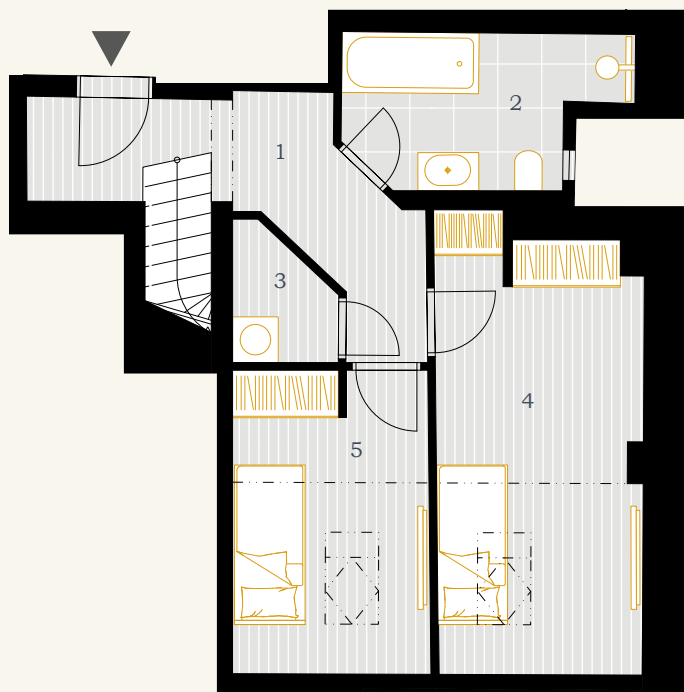

BYT 7.1

4+KK

104,53 m²

6.-7.NP

6.NP

7.NP

Poznámka: Plochy jednotlivých místností jsou pouze orientační. Vyobrazený nábytek a kuchyňská linka ani spotřebiče nejsou součástí bytu. Zobrazené formátování povrchu podlah je pouze grafický symbol.

REZIDENCE NORSKÁ

7.NP

6.NP

1	chodba	8,54 m ²
2	koupelna	7,00 m ²
3	komora	2,16 m ²
4	pokoj	15,55 m ²
5	pokoj	10,27 m ²
6	schodiště	5,29 m ²
7	obývací pokoj+kk	31,38 m ²
8	pokoj	15,45 m ²
9	koupelna	4,38 m ²
UŽITNÁ PLOCHA JEDNOTKY		100,03 m²
PODLAHOVÁ PLOCHA JEDNOTKY		104,53 m²
10	terasa	6,72 m ²
sklep č. 5.5		2,44 m ²