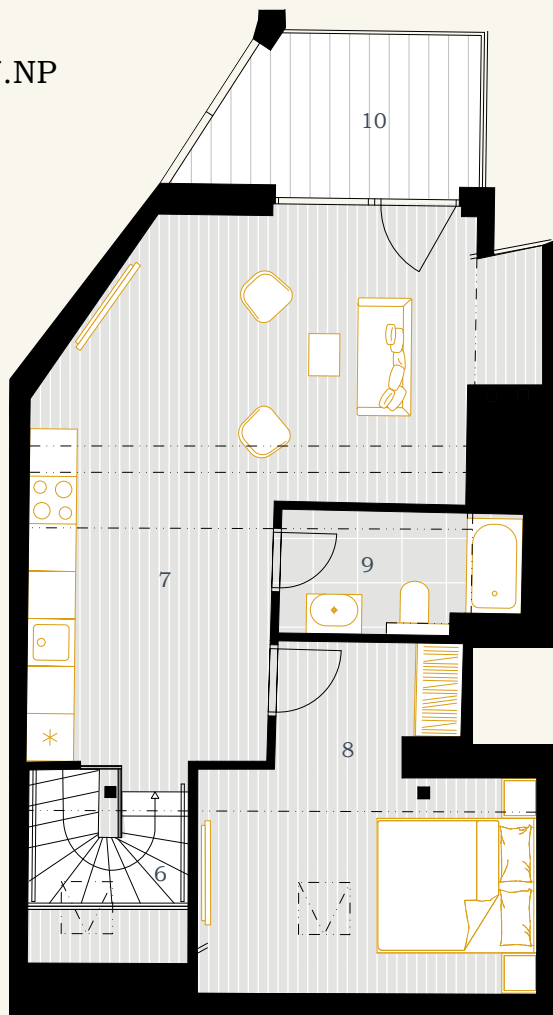

BYT 7.1

4+KK

104,53 m²

6.-7.NP

6.NP

7.NP

Poznámka: Plochy jednotlivých místností jsou pouze orientační. Vyobrazený nábytek a kuchyňská linka ani spotřebiče nejsou součástí bytu. Zobrazené formátování povrchu podlah je pouze grafický symbol.

REZIDENCE NORSKÁ

7.NP

6.NP

1	chodba	8,54 m ²
2	koupelna	7,00 m ²
3	komora	2,16 m ²
4	pokoj	15,55 m ²
5	pokoj	10,27 m ²
6	schodiště	5,29 m ²
7	obývací pokoj+kk	31,38 m ²
8	pokoj	15,45 m ²
9	koupelna	4,38 m ²
UŽITNÁ PLOCHA JEDNOTKY		100,03 m²
PODLAHOVÁ PLOCHA JEDNOTKY		104,53 m²
10	terasa	6,72 m ²
sklep č. 5.5		2,44 m ²